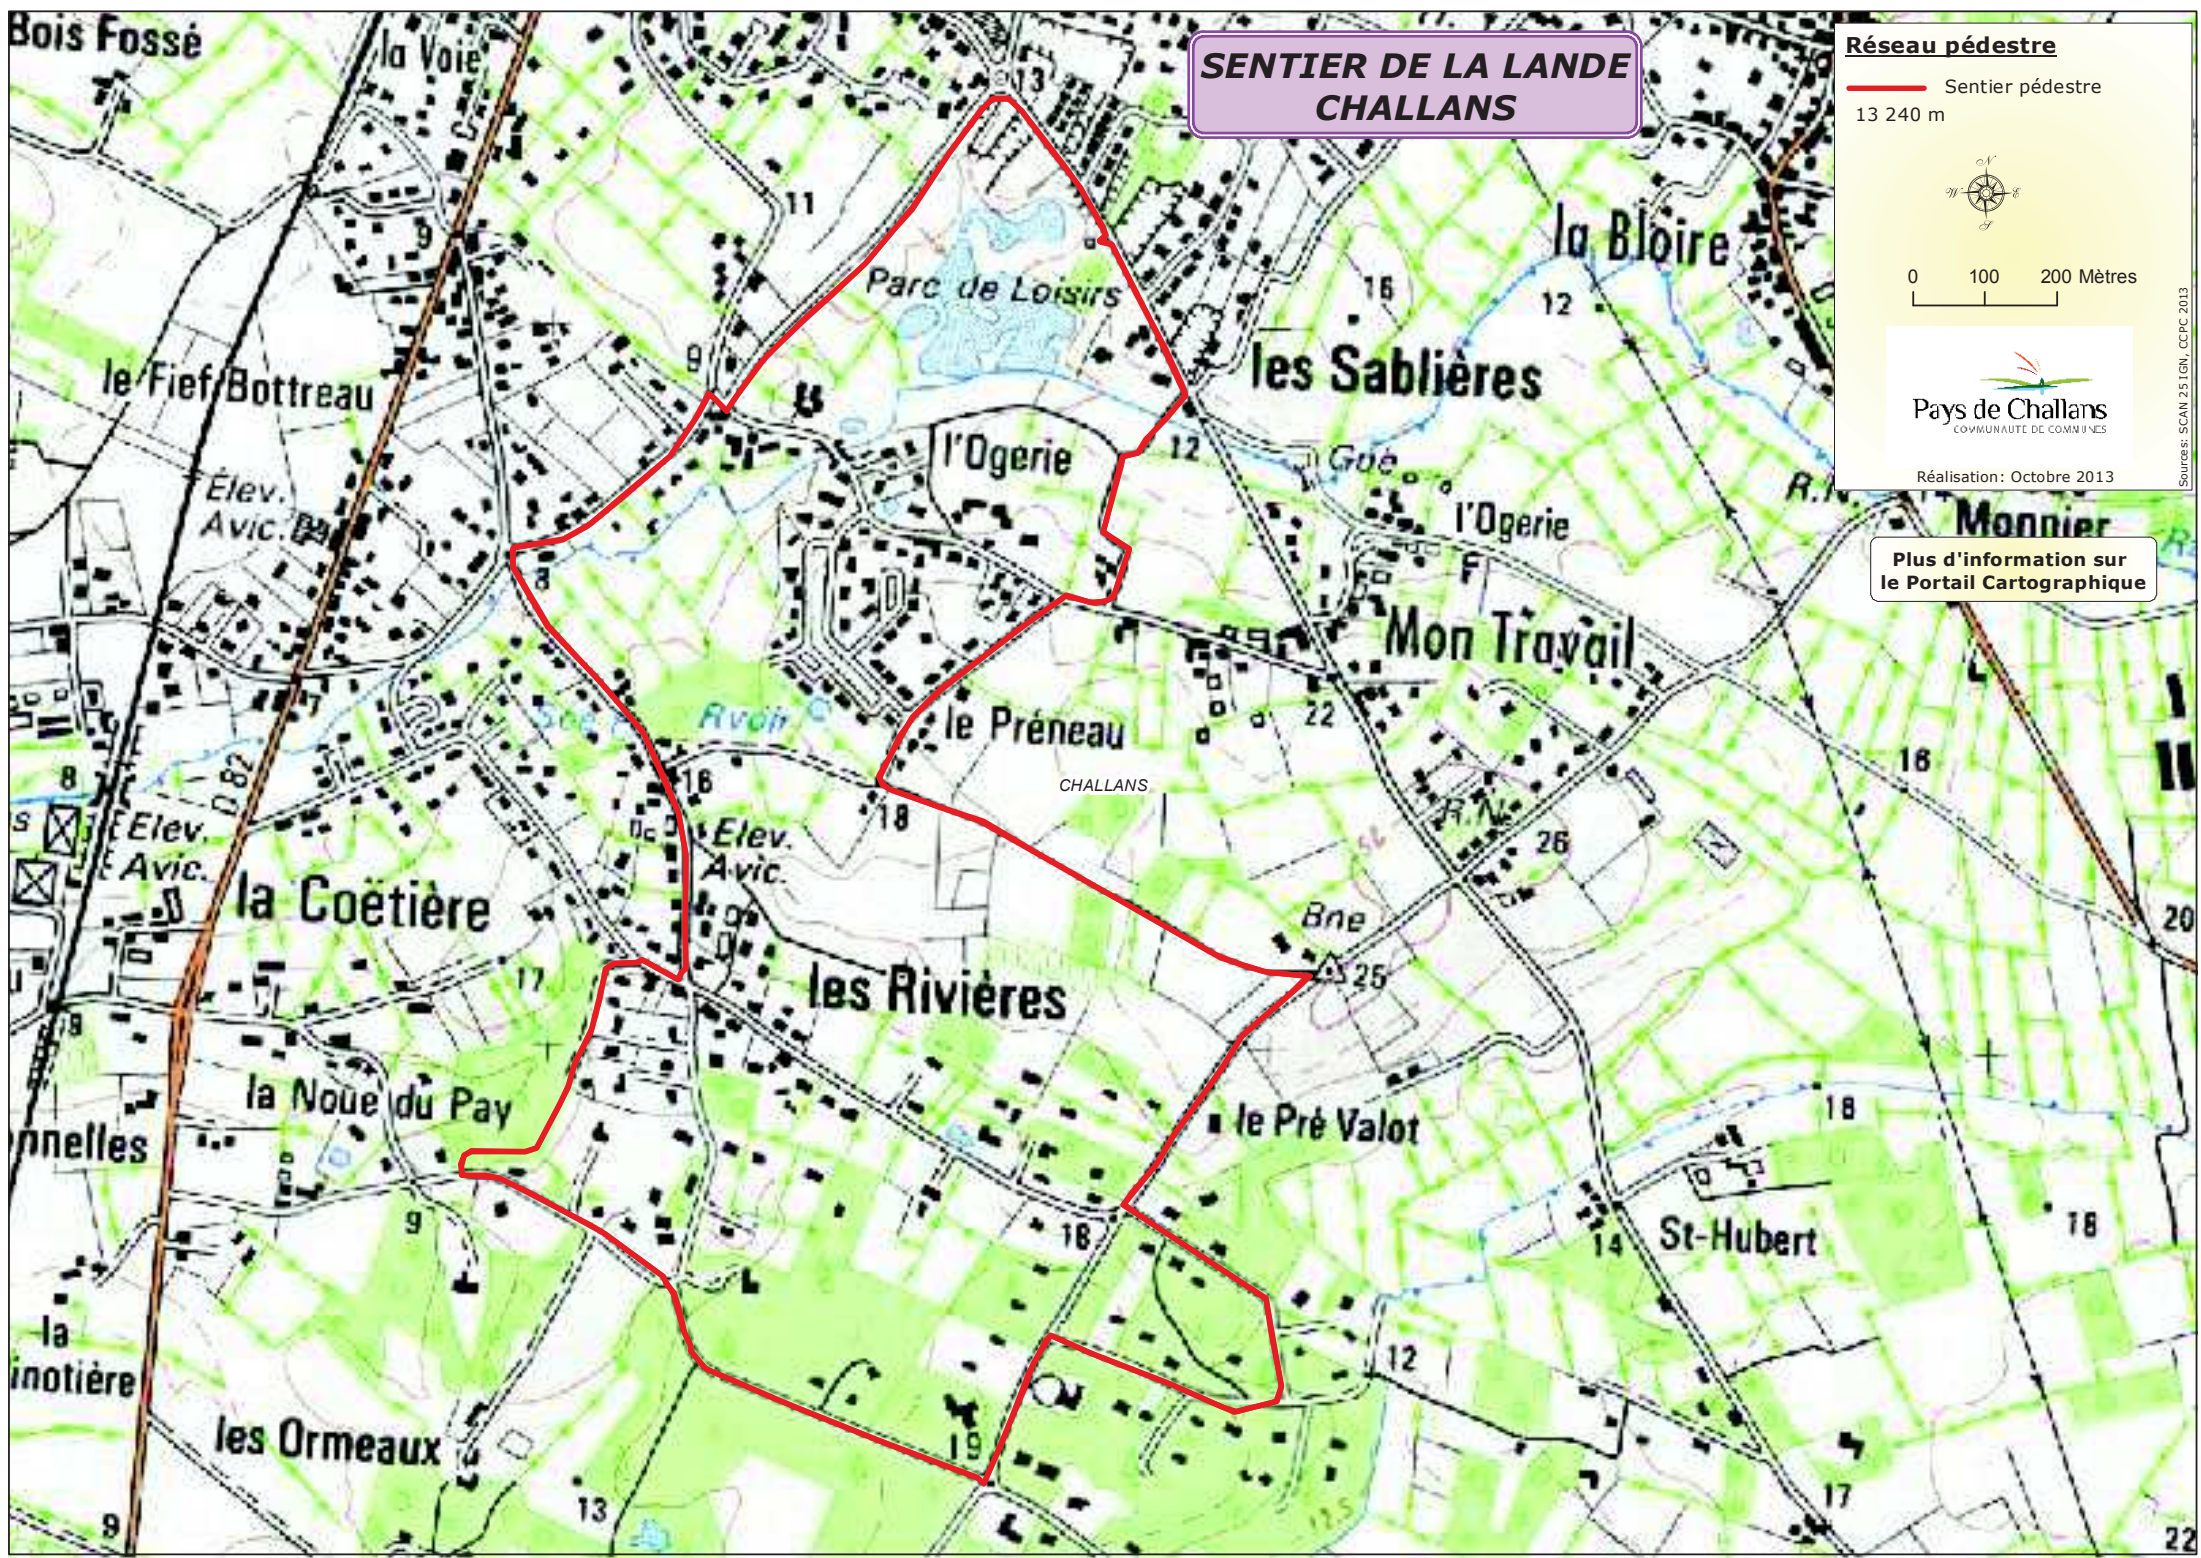

SENTIER DE LA LANDE CHALLANS

Réseau pédestre

— Sentier pédestre
13 240 m

0 100 200 Mètres

Pays de Challans
COMMUNAUTÉ DE COMMUNES

Réalisation: Octobre 2013

Plus d'information sur le Portail Cartographique

Sources: SCAN 251GN, CCPC 2013